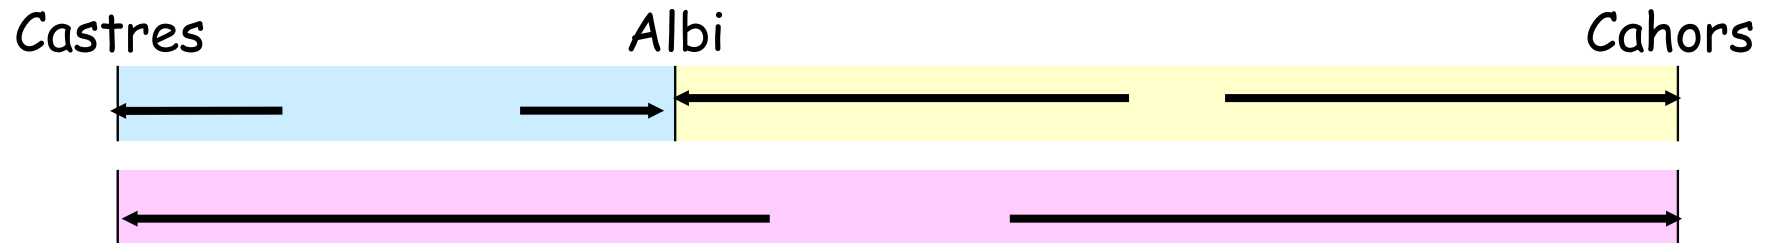

Calcule les distances

Entre Châtelleraut et Poitiers, il y a 40 km. Il y a 153 km entre Châtelleraut et Angoulême.

Quelle est la distance entre Poitiers et Angoulême ?

Entre Poitiers et Angoulême, il y a km.

Calcule les distances

Entre Castres et Albi, il y a 37 km. Il y a 114 km entre Castres et Cahors.

Quelle est la distance entre Albi et Cahors ?

Entre Albi et Cahors, il y a km.

Calcule les distances

www.shutterstock.com · 3536208