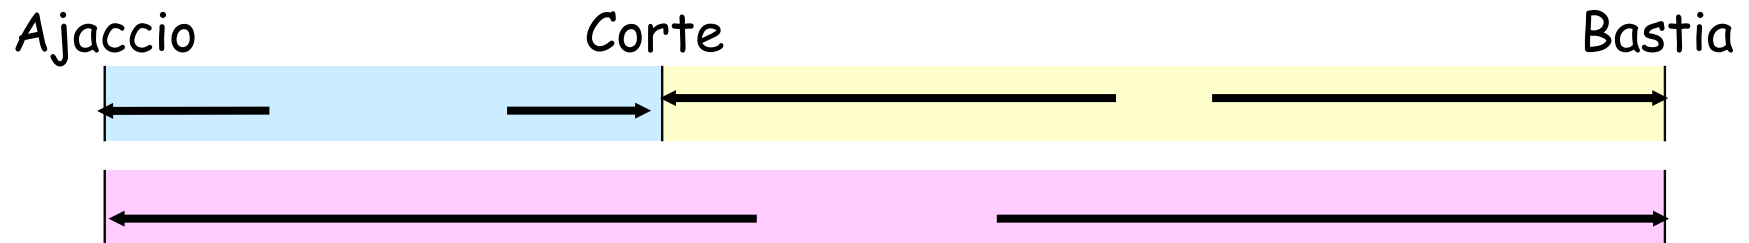

Entre Ajaccio et Corte, il y a ..... km.