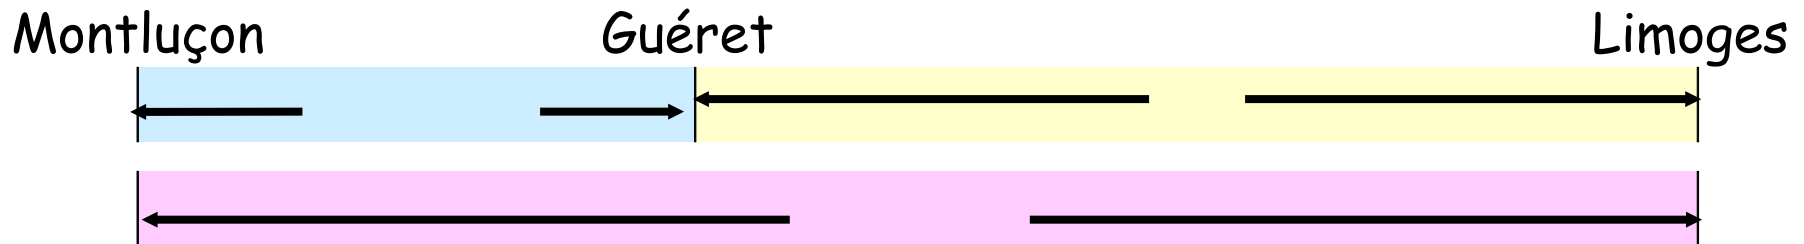

Entre Guéret et Limoges, il y a 61 km. Il y a 119 km entre Montluçon et Limoges.

Quelle est la distance entre Montluçon et Guéret ?

Entre Montluçon et Guéret, il y a km.