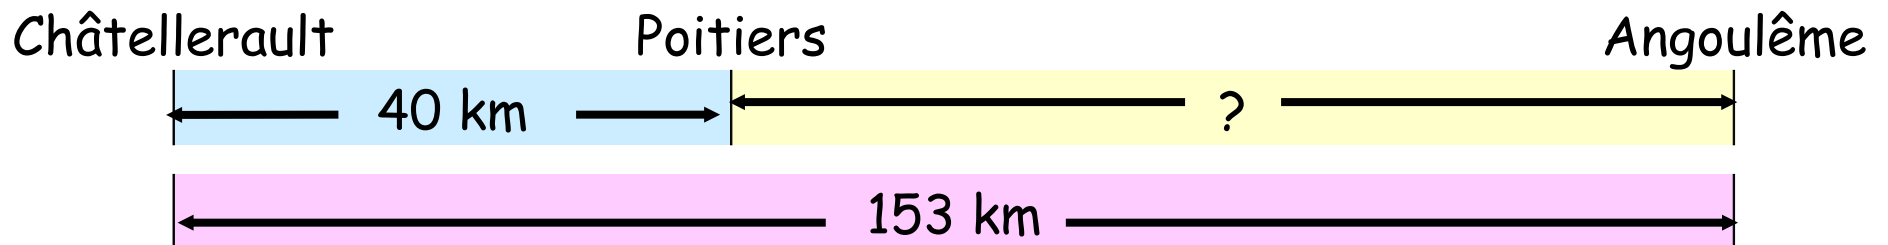

Entre Poitiers et Angoulême, il y a ..... km.