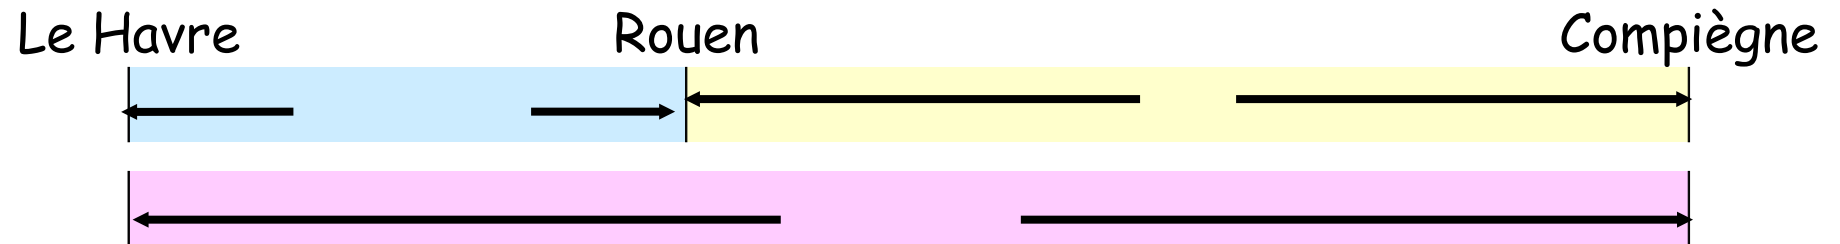

Entre Rouen et Compiègne, il y a ..... km.