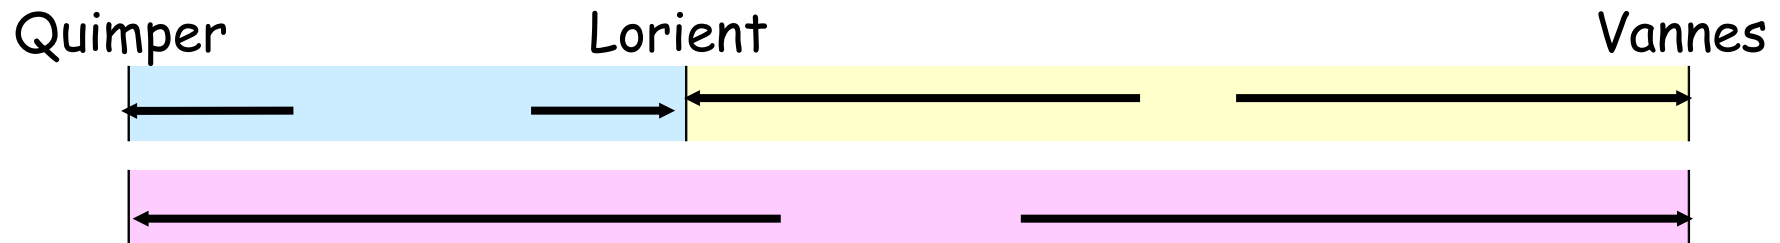

Entre Quimper et Lorient, il y a ..... km.