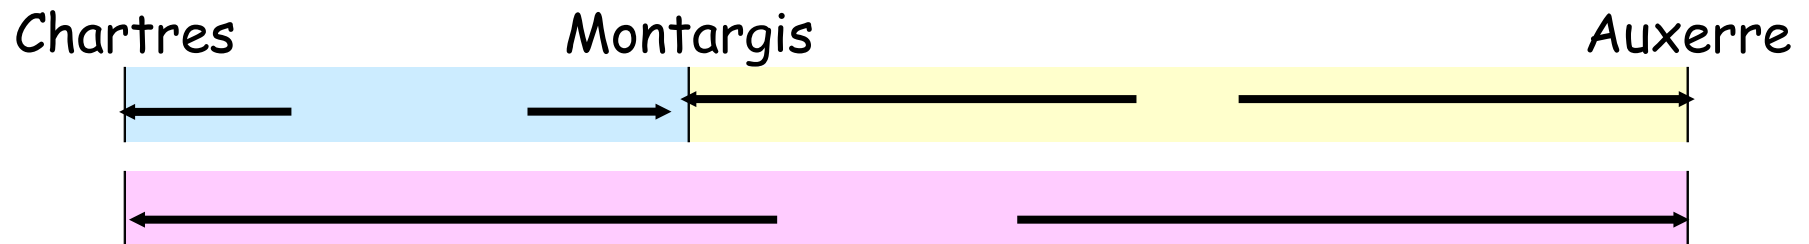

Entre Chartres et Montargis, il y a ..... km.