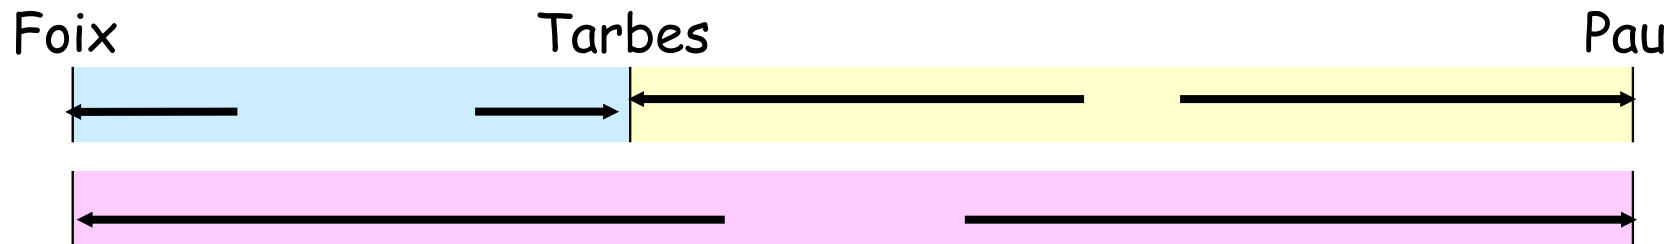

Entre Foix et Pau, il y a ..... km.