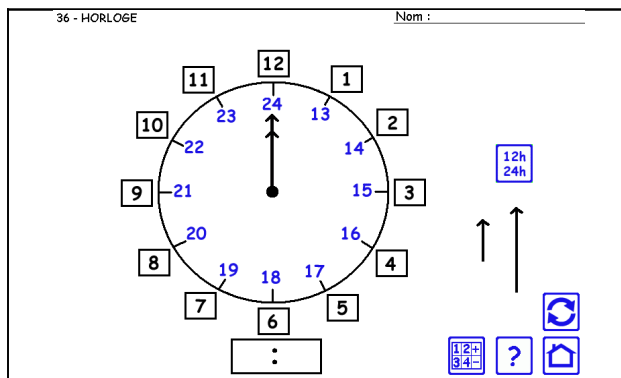

Les différentes façons d'écrire les heures de l'après-midi.