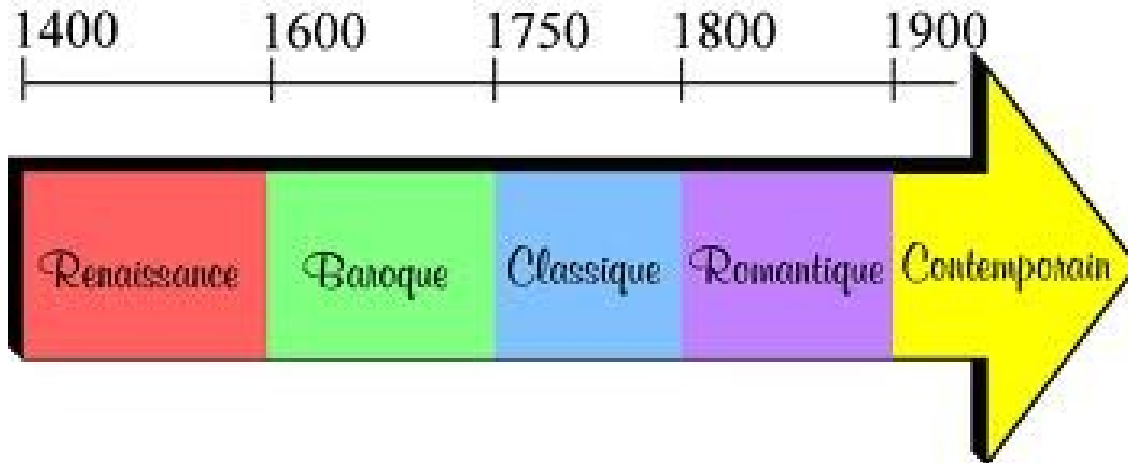

Année

En quelle année commence le baroque ?

En quelle année finit le romantique

En quelle année débute la renaissance ?

En quelle année finit le classique ?

En quelle année finit le baroque ?

En quelle année commence le classique

En quelle année commence le contemporain ?