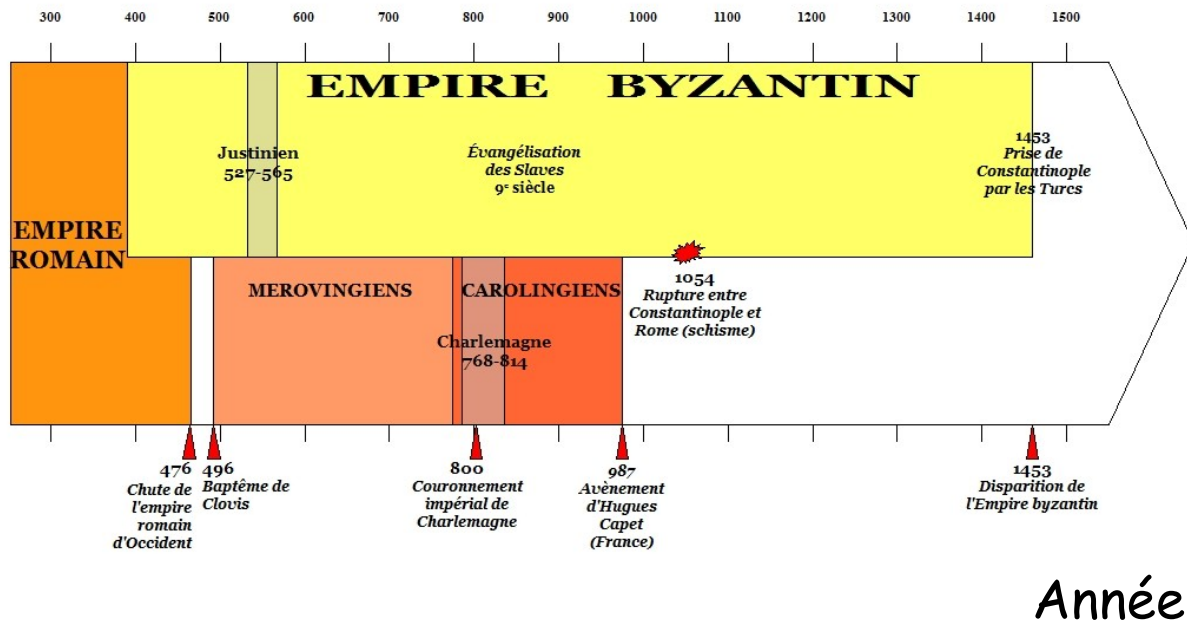

En quelle année finit la III^e république ?

La frise chronologique

Regarde la frise chronologique ci-dessous et répond aux questions :

<i>Préhistoire, Antiquité</i>	<i>Moyen-Âge</i>	<i>16-17^e siècles</i>	<i>18^e siècle</i>	<i>19^e siècle</i>	<i>20^e siècle</i>
-3500 av. JC Premiers mégalithes en Bretagne	476 : Chute de l'Empire Romain d'Occident	1491 : Mariage de la duchesse Anne avec le roi de France	1789 : Révolution et chouannerie		1989 : Arrivée du TGV

Année

En quelle année commence le moyen-âge ?

En quelle année ont eu lieu la révolution et la chouannerie ?

En quelle année a eu lieu le mariage de la duchesse Anne avec le roi de France ?

En quelle année est arrivée le TGV en Bretagne ?

En quelle année a eu lieu la chute de l'empire romain d'occident ?

En quelle année finit le moyen-âge ?

De quelle année datent les premiers mégalithes découverts en Bretagne ?

La frise chronologique

Regarde la frise chronologique ci-dessous et répond aux questions :